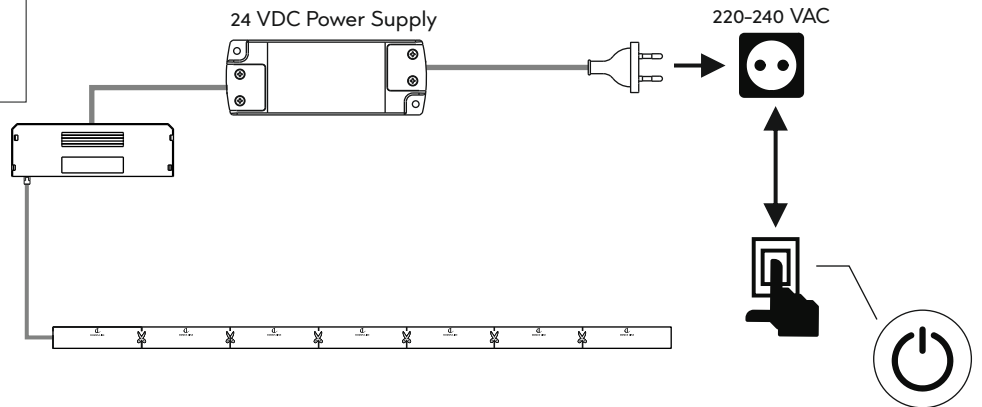

FLEXYLED SE H4-24 (D-M)

FLEXYLED SE H4-24 L. 1000 mm 9,6W 24VDC  
FLEXYLED SE H4-24 (D-M) L. 2000 mm 19,2W 24VDC  
FLEXYLED SE H4-24 L. 2500 mm 24W 24VDC  
FLEXYLED SE H4-24 (D-M) L. 3000 mm 28,8W 24VDC

FLEXYLED SE H4-24 (D-M)

FLEXYLED SE H4 (D-M)

FLEXYLED SE H4-24 (D-M)

**FLEXYLED SE H4-24**

FLEXYLED SE H4-24 L. 1000 mm 9,6W 24VDC  
FLEXYLED SE H4-24 L. 2000 mm 19,2W 24VDC  
FLEXYLED SE H4-24 L. 2500 mm 24W 24VDC  
FLEXYLED SE H4-24 L. 3000 mm 28,8W 24VDC

**FLEXYLED SE H4-24**

FLEXYLED SE H4-24 L. 1000 mm 9,6W 24VDC  
FLEXYLED SE H4-24 L. 2000 mm 19,2W 24VDC  
FLEXYLED SE H4-24 L. 2500 mm 24W 24VDC  
FLEXYLED SE H4-24 L. 3000 mm 28,8W 24VDC

**FLEXYLED SE H4-24 D-M**

FLEXYLED SE H4-24 D-M L. 2000 mm 19,2W 24VDC  
FLEXYLED SE H4-24 D-M L. 3000 mm 28,8W 24VDC