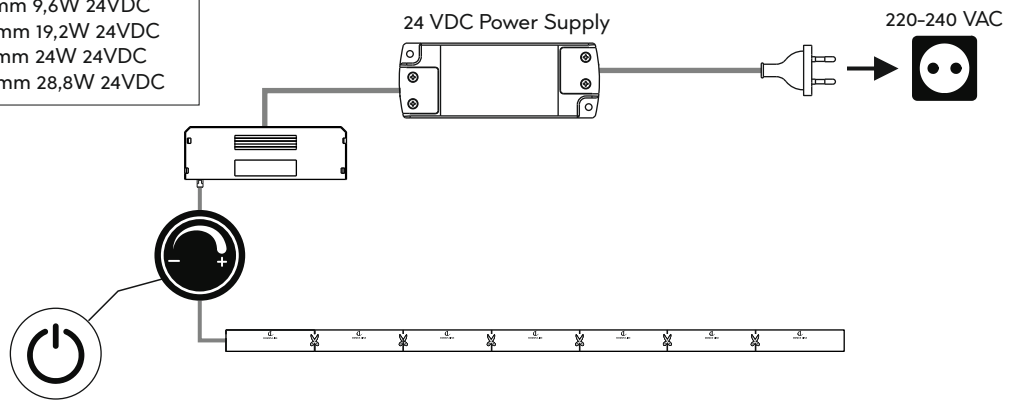

FLEXYLED SE H4-24 (D-M)

FLEXYLED SE H4-24 L. 1000 mm 9,6W 24VDC  
FLEXYLED SE H4-24 (D-M) L. 2000 mm 19,2W 24VDC  
FLEXYLED SE H4-24 L. 2500 mm 24W 24VDC  
FLEXYLED SE H4-24 (D-M) L. 3000 mm 28,8W 24VDC

FLEXYLED SE H4-24 (D-M)

FLEXYLED SE H4 (D-M)

FLEXYLED SE H4-24 (D-M)

**FLEXYLED SE H4-24**

FLEXYLED SE H4-24 L. 1000 mm 9,6W 24VDC  
FLEXYLED SE H4-24 L. 2000 mm 19,2W 24VDC  
FLEXYLED SE H4-24 L. 2500 mm 24W 24VDC  
FLEXYLED SE H4-24 L. 3000 mm 28,8W 24VDC

**FLEXYLED SE H4-24**

FLEXYLED SE H4-24 L. 1000 mm 9,6W 24VDC  
FLEXYLED SE H4-24 L. 2000 mm 19,2W 24VDC  
FLEXYLED SE H4-24 L. 2500 mm 24W 24VDC  
FLEXYLED SE H4-24 L. 3000 mm 28,8W 24VDC

**FLEXYLED SE H4-24 D-M**

FLEXYLED SE H4-24 D-M L. 2000 mm 19,2W 24VDC  
FLEXYLED SE H4-24 D-M L. 3000 mm 28,8W 24VDC