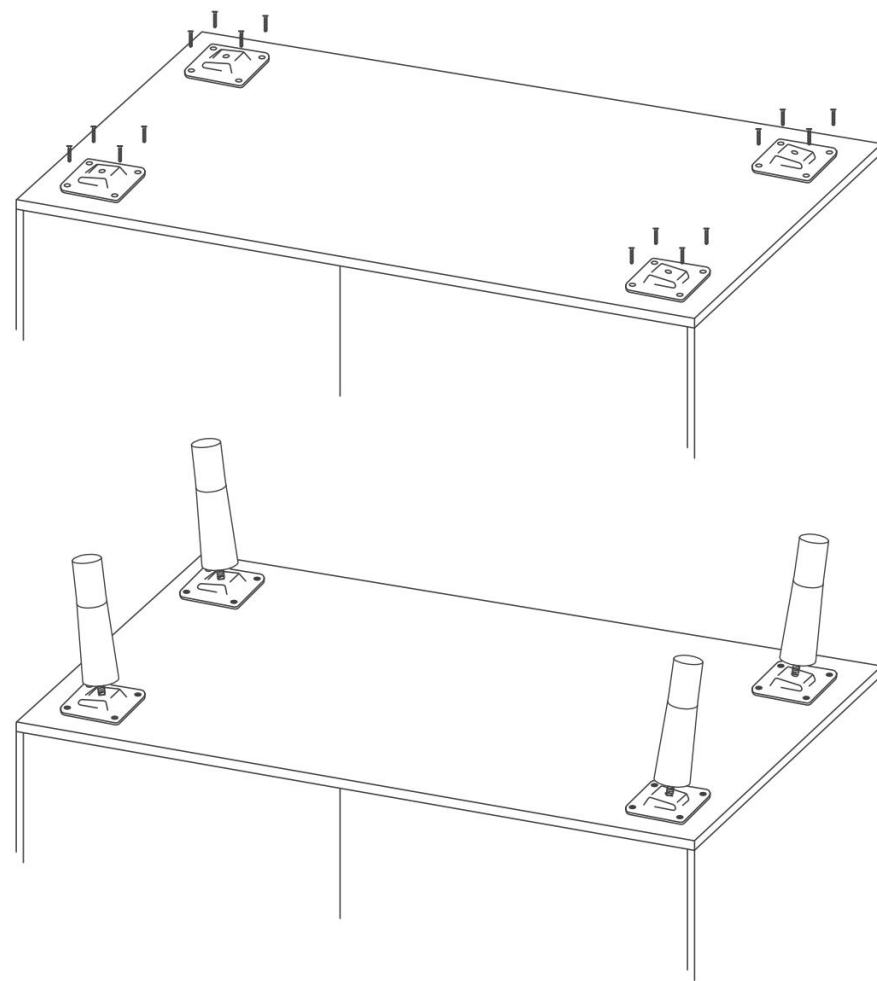

Noremax Benen Montage-instructies

Dit is inbegrepen:
Furniture been adapterplaat
Schroeven
Bolt
Furniture pads

x 4

x 16

x 4

x 4

x 4

LET OP! Zorg er om veiligheidsredenen voor dat je je opberger altijd aan de muur bevestigt.

NOREMAX

Pax – Zijpaneel Montage-instructies

Plaats het zijpaneel op zijn plaats.
Opmerking! De zijkant is breder dan het Ikea-frame, om de dikte van het deurfront te dekken. Controleer de dikte van het deurfront. De zijkant moet uitsteken zodat deze in lijn ligt met de deurfronten.

Gebruik de montageschroef aan de binnenkant van het frame om het zijpaneel te bevestigen.

8-10 schroeven zijn voldoende.

BELANGRIJK! Schroef niet door de dikte van de hele zijde.

Zie onderstaande afbeelding als richtlijn.