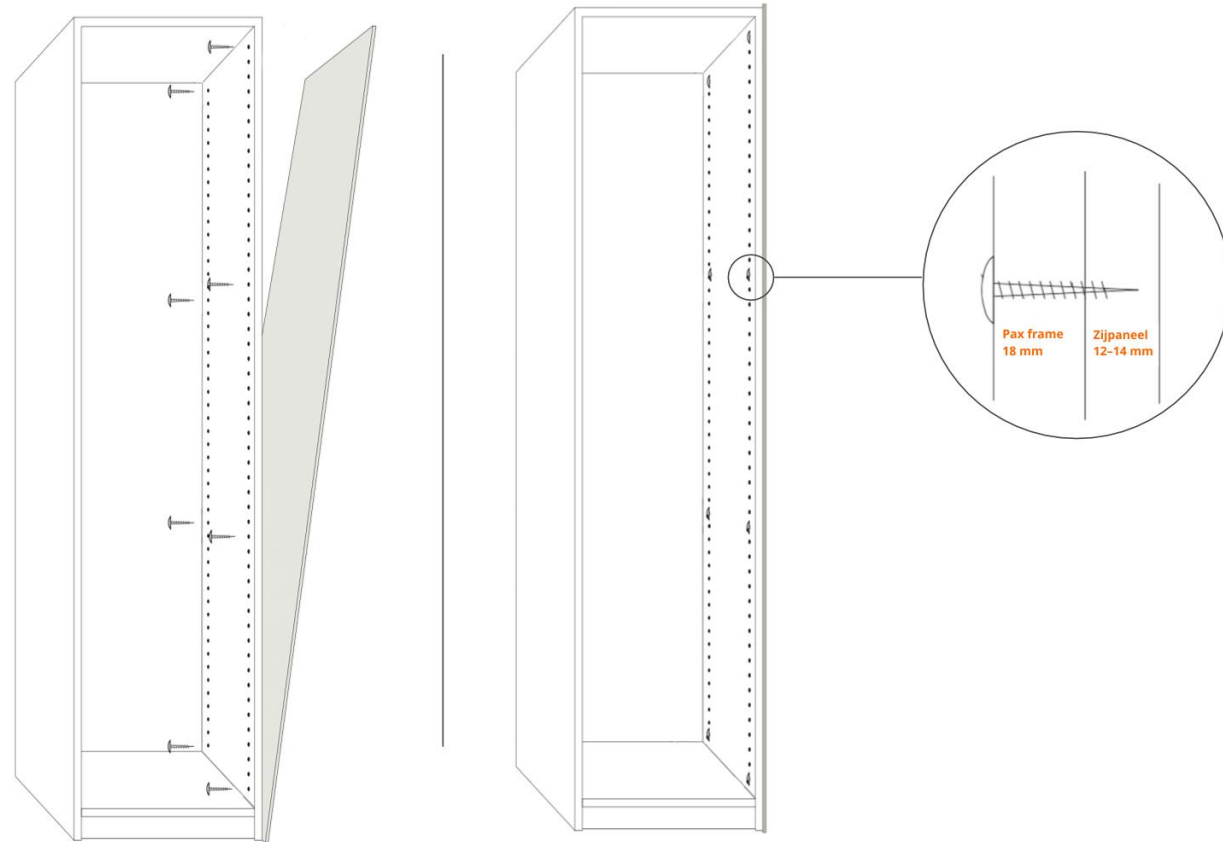

Noremax Benen Montage-instructies

Dit is inbegrepen:
Furniture been adapterplaat
Schroeven
Bolt
Furniture pads

x 4

x 16

x 4

x 4

x 4

LET OP! Zorg er om veiligheidsredenen voor dat je je opberger altijd aan de muur bevestigt.

NOREMAX

Pax – Zijpaneel Montage-instructies

Plaats het zijpaneel op zijn plaats.
Opmerking! De zijkant is breder dan het Ikea-frame, om de dikte van het deurfront te dekken. Controleer de dikte van het deurfront. De zijkant moet uitsteken zodat deze in lijn ligt met de deurfronten.

Gebruik de montageschroef aan de binnenkant van het frame om het zijpaneel te bevestigen.

8-10 schroeven zijn voldoende.

BELANGRIJK! Schroef niet door de dikte van de hele zijde.

Zie onderstaande afbeelding als richtlijn.